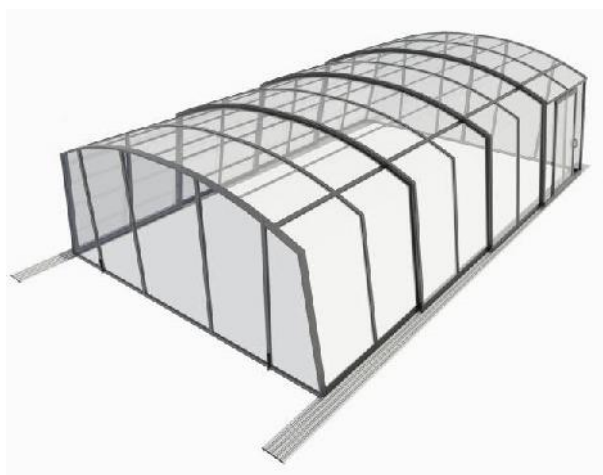

* Standard verstärkte Profile, Verglasung: Komplet in 10mm Polycarbonat-Doppelstegplatte, Bodenabschluss 80/100 mm Gummilippe

TECHNISCHE MERKMALE

BREITEN (m): 3,00m - 7,75m

LÄNGEN (m): 4,41m - 15,37m

HÖHEN (m): ab ca. 2,20m

Anzahl Segmente: 2 - 6

Innenbreiten über 7,75m auf Anfrage

Die Abbildungen können von den Standardverglasungen abweichen.

BESCHREIBUNG

Das Modell Admiral gehört zu unseren hohen, begehbaren Poolüberdachungen. Durch die steil aufragenden Seitenwände, lässt sich diese Überdachung gut belaufen und ist somit von allen Seiten sehr gut begehrbar.

Jedes Segment der Schwimmbadüberdachung ist einzeln, in beide Richtungen verschiebbar und jeweils mit Arretierungen ausgestattet. Diese hohe Poolüberdachung eignet sich auch für Whirlpools, Schwimm-Spa oder Jacuzzi.

Die Endsegmente verfügen über abnehmbare Stirnwände bei Bedarf.

Optional sind Flügel-, Schiebetüren und Klappen erhältlich.

Stand 11-2020